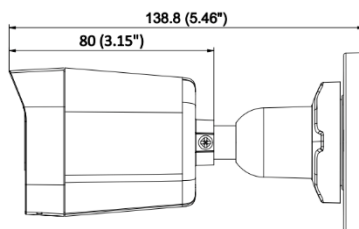

■ Сценарии применения

Продукты подразделяются на три уровня в зависимости от их антикоррозионных характеристик. Обратитесь к следующему описанию для выбора устройства в зависимости от фактической среды эксплуатации.

Данная модель не имеет СПЕЦИАЛЬНОЙ ЗАЩИТЫ.

Уровень	Описание
Высокий уровень защиты	Продукция этого уровня предназначена для использования в сценариях, требующих обеспечения профессиональной защиты от коррозии. Типичные сценарии применения: береговые линии, пристани, химические заводы и т. д.
Средний уровень защиты	Продукция этого уровня предназначена для использования в сценариях, требующих обеспечения среднего уровня защиты от коррозии. Типичные сценарии применения: прибрежные районы на расстоянии примерно 2 км от береговой линии, а также районы, подверженные кислотным осадкам.
Без специальной защиты	Продукция этого уровня предназначена для использования в сценариях, не требующих обеспечения защиты от коррозии.

■ Доступные модели

F-IC-1141M (2.8mm)

■ Размеры (ед. изм.: мм (дюймы))