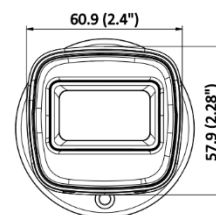

■ Сценарии применения

Продукты подразделяются на три уровня в зависимости от их антикоррозионных характеристик. Обратитесь к следующему описанию для выбора устройства в зависимости от фактической среды эксплуатации.

Данная модель не имеет СПЕЦИАЛЬНОЙ ЗАЩИТЫ.

Уровень	Описание
Высокий уровень защиты	Продукция этого уровня предназначена для использования в сценариях, требующих обеспечения профессиональной защиты от коррозии. Типичные сценарии применения: береговые линии, пристани, химические заводы и т. д.
Средний уровень защиты	Продукция этого уровня предназначена для использования в сценариях, требующих обеспечения среднего уровня защиты от коррозии. Типичные сценарии применения: прибрежные районы на расстоянии примерно 2 км от береговой линии, а также районы, подверженные кислотным осадкам.
Без специальной защиты	Продукция этого уровня предназначена для использования в сценариях, не требующих обеспечения защиты от коррозии.

■ Доступные модели

F-IC-1141M (2.8mm)

■ Размеры (ед. изм.: мм (дюймы))