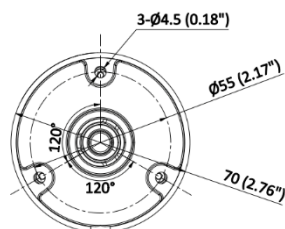

■ Сценарии применения

Продукты подразделяются на три уровня в зависимости от их антикоррозионных характеристик. Обратитесь к следующему описанию для выбора устройства в зависимости от фактической среды эксплуатации.

Данная модель не имеет СПЕЦИАЛЬНОЙ ЗАЩИТЫ.

Уровень	Описание
Высокий уровень защиты	Продукция этого уровня предназначена для использования в сценариях, требующих обеспечения профессиональной защиты от коррозии. Типичные сценарии применения: береговые линии, пристани, химические заводы и т. д.
Средний уровень защиты	Продукция этого уровня предназначена для использования в сценариях, требующих обеспечения среднего уровня защиты от коррозии. Типичные сценарии применения: прибрежные районы на расстоянии примерно 2 км от береговой линии, а также районы, подверженные кислотным осадкам.
Без специальной защиты	Продукция этого уровня предназначена для использования в сценариях, не требующих обеспечения защиты от коррозии.

■ Доступные модели

F-IC-1141M (2.8mm)

■ Размеры (ед. изм.: мм (дюймы))