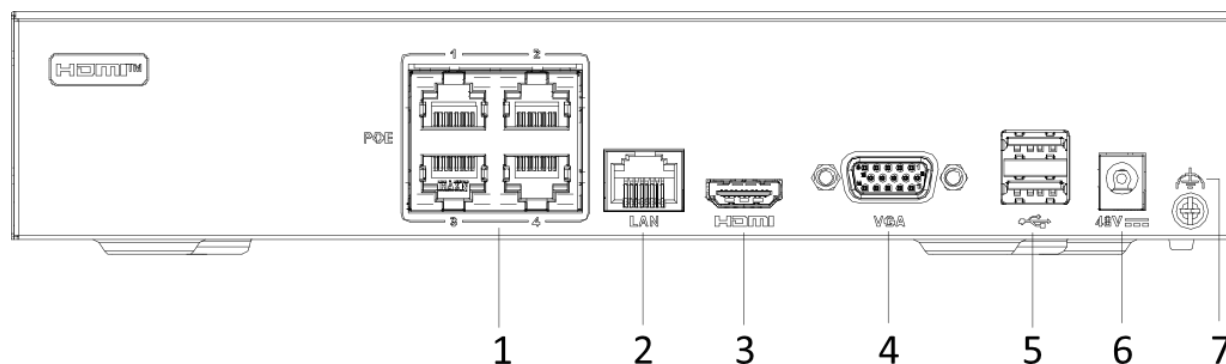

▪ Интерфейсы

№	Описание	№	Описание
1	Сетевой PoE-интерфейс	5	Интерфейс USB
2	LAN	6	Питание
3	Интерфейс HDMI	7	Заземление
4	VGA		

▪ Доступные модели

F-0(N4E)