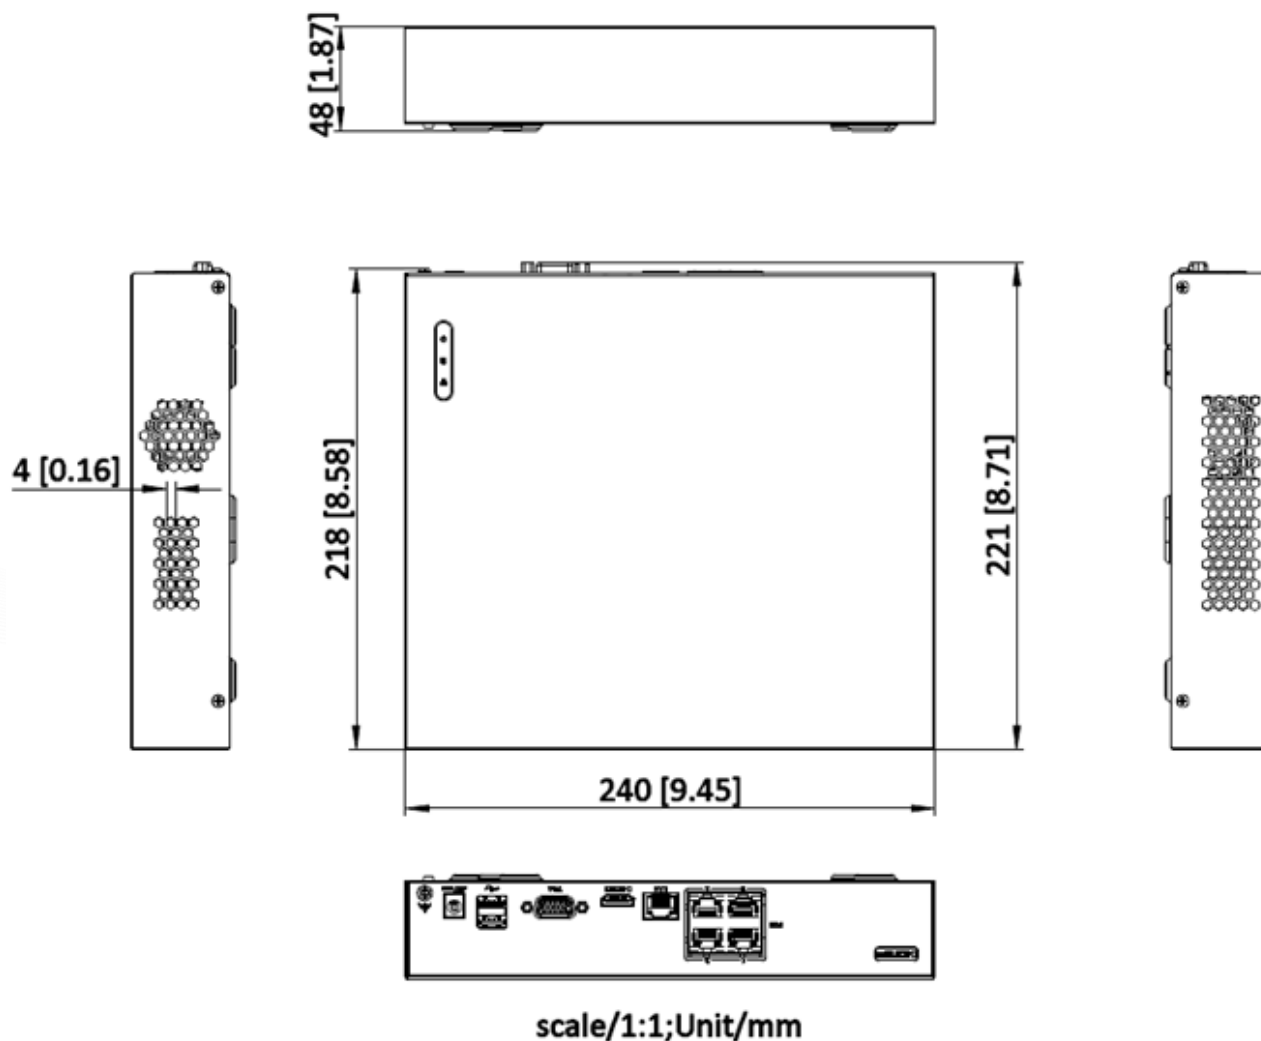

▪ Интерфейсы

№	Описание	№	Описание
1	Сетевой PoE-интерфейс	5	Интерфейс USB
2	LAN	6	Питание
3	Интерфейс HDMI	7	Заземление
4	VGA		

▪ Доступные модели

F-0(N4E)

▪ Размеры (ед. изм.: мм (дюймы))

Правила эксплуатации