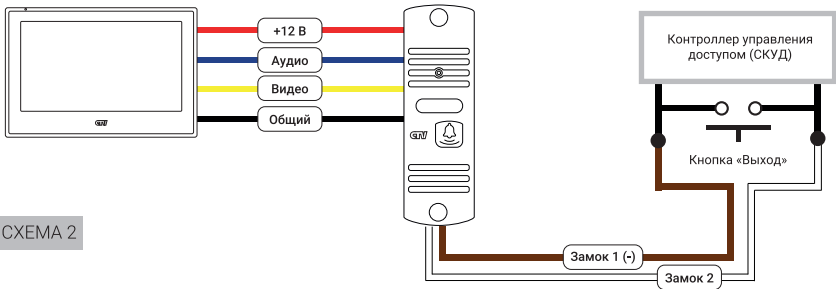

СХЕМА № 2 Вариант подключения вызывной панели к контроллеру управления доступом (СКУД). Исполнительные контакты реле внутри панели подключаются коричневым и белым проводами к клеммам контроллера, предназначенным для подключения кнопки «Выход».

СХЕМА 1

СХЕМА 2

ПАРАМЕТР	
Стандарт видеосигнала	AHD-H PAL / AHD-M PAL / CVBS PAL
Разрешение	1920x1080 / 1280x720 / 960x576
Мин. освещенность	0 лк (ИК подсветка вкл.)
Объектив	3,7 мм
Угол обзора (гор./верт.)	70° / 60°
Реле электр. замка	Есть, нормально-открытое