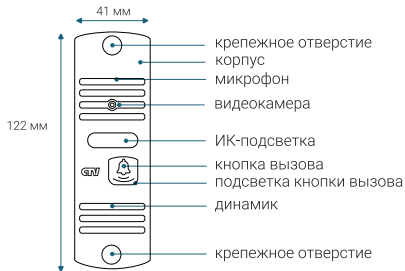

Ознакомиться с декларацией о соответствии можно на сайте ctvcctv.ru .

№1 - 2шт.

№4 - 2шт.

№2 - 2шт.

№5 - 2шт.

№3 - 3шт.

Конструкция. Габаритные размеры

Панель коммутации изображена в перевернутом виде.

**После выполнения коммутации разъёмов Панель и Замок обязательно произвести герметизацию этих разъемов (подойдет любой влагостойкий герметик) во избежание попадания влаги внутрь корпуса устройства.*

Установка без монтажного уголка