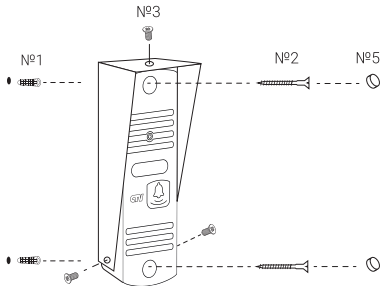

Ознакомиться с декларацией о соответствии можно на сайте ctvcctv.ru .

№1 - 2шт.

№4 - 2шт.

№2 - 2шт.

№5 - 2шт.

№3 - 3шт.

Конструкция. Габаритные размеры

Панель коммутации изображена в перевернутом виде.

**После выполнения коммутации разъёмов Панель и Замок обязательно произвести герметизацию этих разъемов (подойдет любой влагостойкий герметик) во избежание попадания влаги внутрь корпуса устройства.*

Установка без монтажного уголка