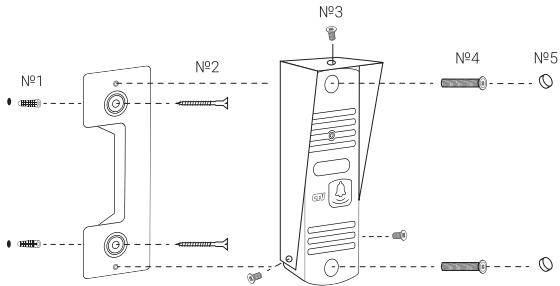

Ознакомиться с декларацией о соответствии можно на сайте ctvcctv.ru .

№1 - 2шт.

№4 - 2шт.

№2 - 2шт.

№5 - 2шт.

№3 - 3шт.

Конструкция. Габаритные размеры

Панель коммутации изображена в перевернутом виде.

**После выполнения коммутации разъёмов Панель и Замок обязательно произвести герметизацию этих разъемов (подойдет любой влагостойкий герметик) во избежание попадания влаги внутрь корпуса устройства.*

Установка без монтажного уголка