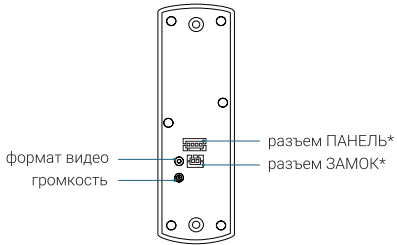

Ознакомиться с декларацией о соответствии можно на сайте ctvcctv.ru .

№1 - 2шт.

№4 - 2шт.

№2 - 2шт.

№5 - 2шт.

№3 - 3шт.

Конструкция. Габаритные размеры

Панель коммутации изображена в перевернутом виде.

**После выполнения коммутации разъёмов Панель и Замок обязательно произвести герметизацию этих разъемов (подойдет любой влагостойкий герметик) во избежание попадания влаги внутрь корпуса устройства.*

Установка без монтажного уголка