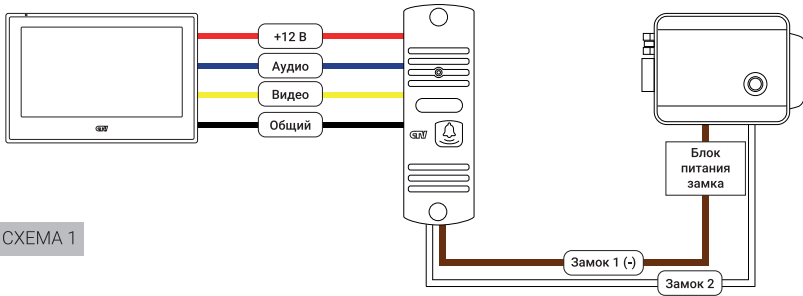

СХЕМА № 2 Вариант подключения вызывной панели к контроллеру управления доступом (СКУД). Исполнительные контакты реле внутри панели подключаются коричневым и белым проводами к клеммам контроллера, предназначенным для подключения кнопки «Выход».

СХЕМА 1

СХЕМА 2

ПАРАМЕТР	
Стандарт видеосигнала	AHD-H PAL / AHD-M PAL / CVBS PAL
Разрешение	1920x1080 / 1280x720 / 960x576
Мин. освещенность	0 лк (ИК подсветка вкл.)
Объектив	3,7 мм
Угол обзора (гор./верт.)	70° / 60°
Реле электр. замка	Есть, нормально-открытое