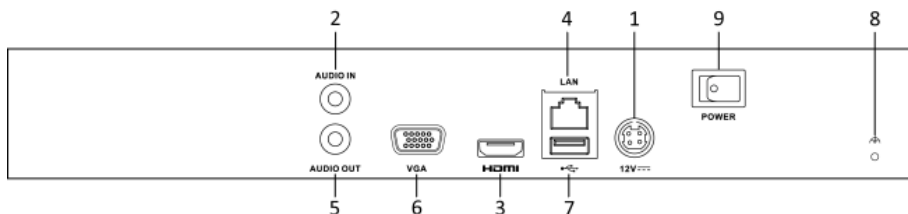

Интерфейсы задней панели

Цифра	Наименование	Цифра	Наименование
1	Источник питания	6	VGA
2	Аудиовход	7	USB
3	HDMI	8	Заземление
4	LAN	9	Вкл./ Выкл.
5	Аудиовыход		

*Изображения и спецификации могут быть изменены без дополнительного уведомления.

*За подробной информацией обращайтесь к вашему персональному менеджеру